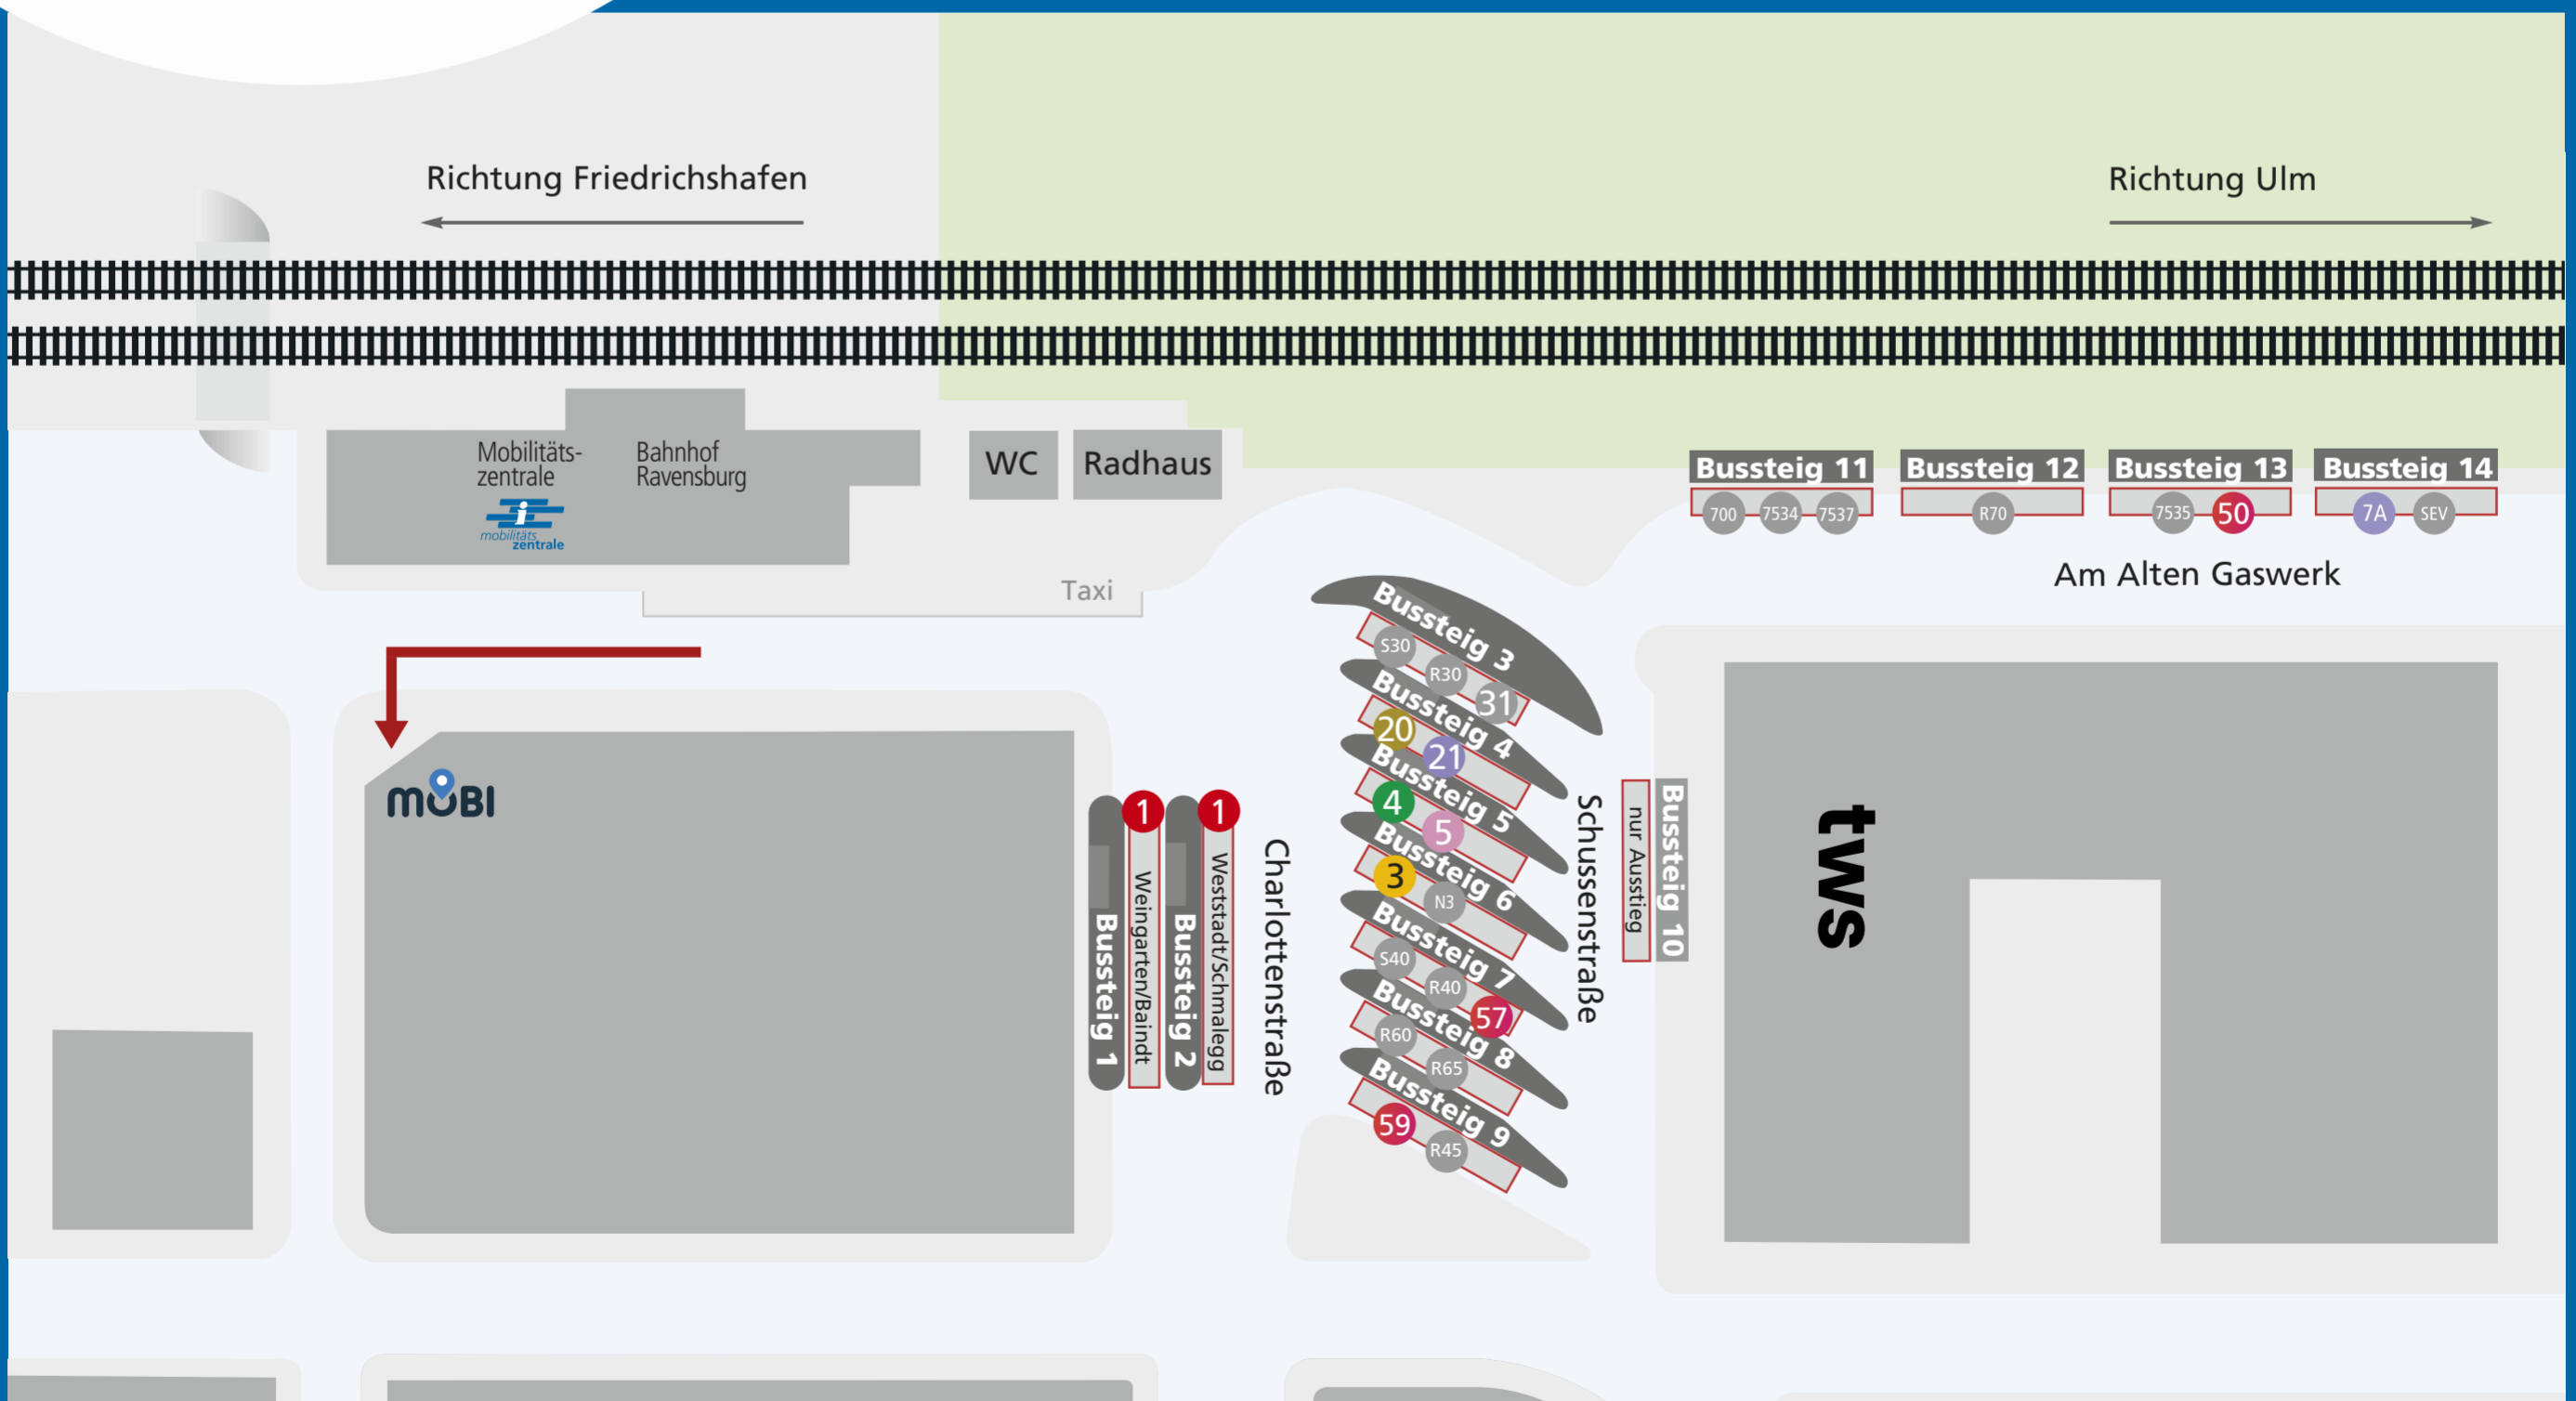

### ZOB Übersichtsplan

Gültig während des Landesturnfestes

Unsere  
Sonderlinien  
50,57,59

Hier geht's zu den  
Sonderfahrplänen

# LANDESTURNFEST RAVENSBURG SCHUSSENTAL

30 MAI – 2 JUNI 2024

### Linien- und Bussteigübersicht

Weingarten – Baienfurt – Baidt Marsweiler	1	Bussteig 1
Weststadt – Hofgut – Schmalegg	1	Bussteig 2
RegioBus: Bad Waldsee Bergatreute – Wolfegg	S30 R30 31	Bussteig 3
Mochenwangen – Wolpertswende Knollengraben – Grünkraut – Bodnegg	20 21	Bussteig 4
Grünlandsiedlung – Weißenau – Oberzell Weingarten Lerchenfeld – Baienfurt Schacherösch	4 5	Bussteig 5
Weißenau – Eschach (Oberzell) – Hegaustraße Nachtbus: Tettang – Friedrichshafen	3 N3	Bussteig 6
RegioBus: Wangen – Isny Schornreute, St. Christina	S40 R40 57	Bussteig 7
RegioBus: Berg – Fronhofen – Fleischwangen RegioBus: Blitzenreute – Bad Saulgau	R60 R65	Bussteig 8
RegioBus: Tettang – Friedrichshafen Rundkurs Sportzentrum Rechenwies, Meersburger Brücke, Hallenbad	R45 59	Bussteig 9
Nur Ausstieg		Bussteig 10
RegioBus: Markdorf – Meersburg – Konstanz Ankenreute – Wolfegg – Bad Wurzach Bavendorf – Markdorf – Meersburg	700 7534 7537	Bussteig 11
RegioBus: Horgenzell – Wilhelmsdorf – Illmensee	R70	Bussteig 12
Schlier – Waldburg – Vogt P+R Eissporthalle, Frauentor	7535 50	Bussteig 13
Flappach-Badebus Schienenersatzverkehr Sonderfahrten	7A SEV	Bussteig 14

# ZOB Linienbelegung Landesturnfest 30.05–02.06.2024