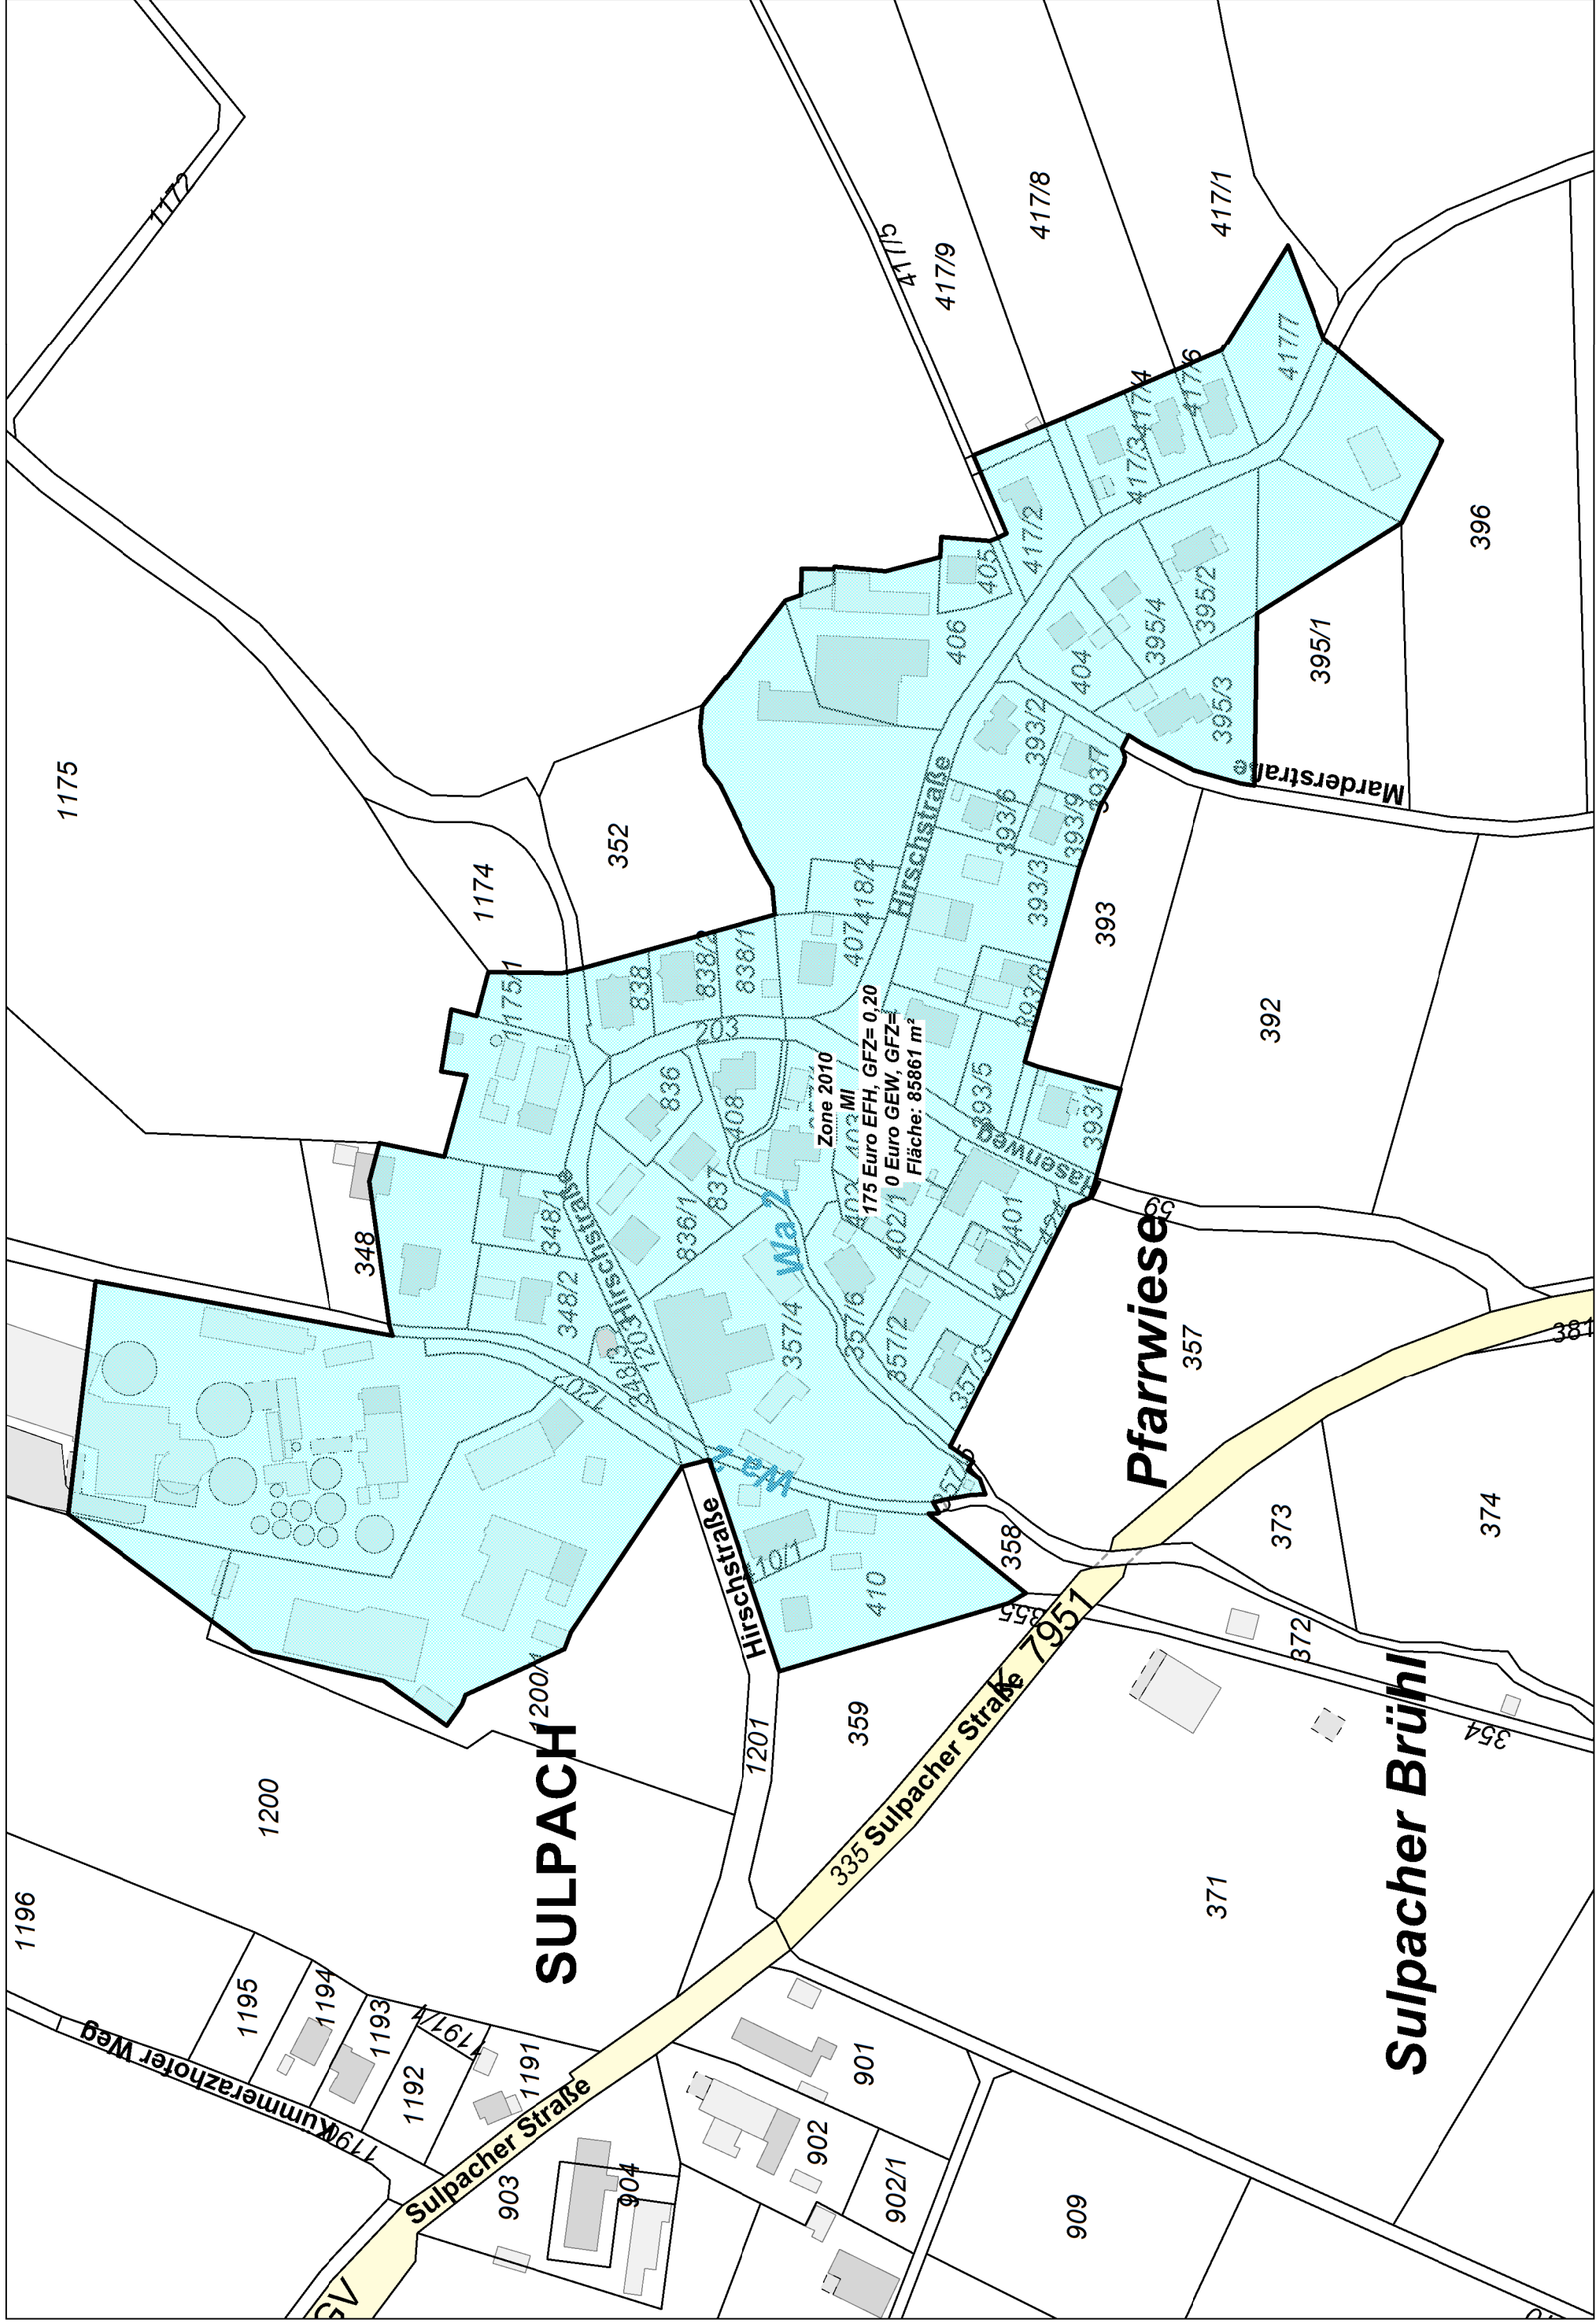

SULPACH

Pfarrwiese

Sulpacher Brühl

Zone 2010
175 Euro EFH, GFZ=0,20
175 Euro GEW, GFZ=0,20
Fläche: 85861 m²