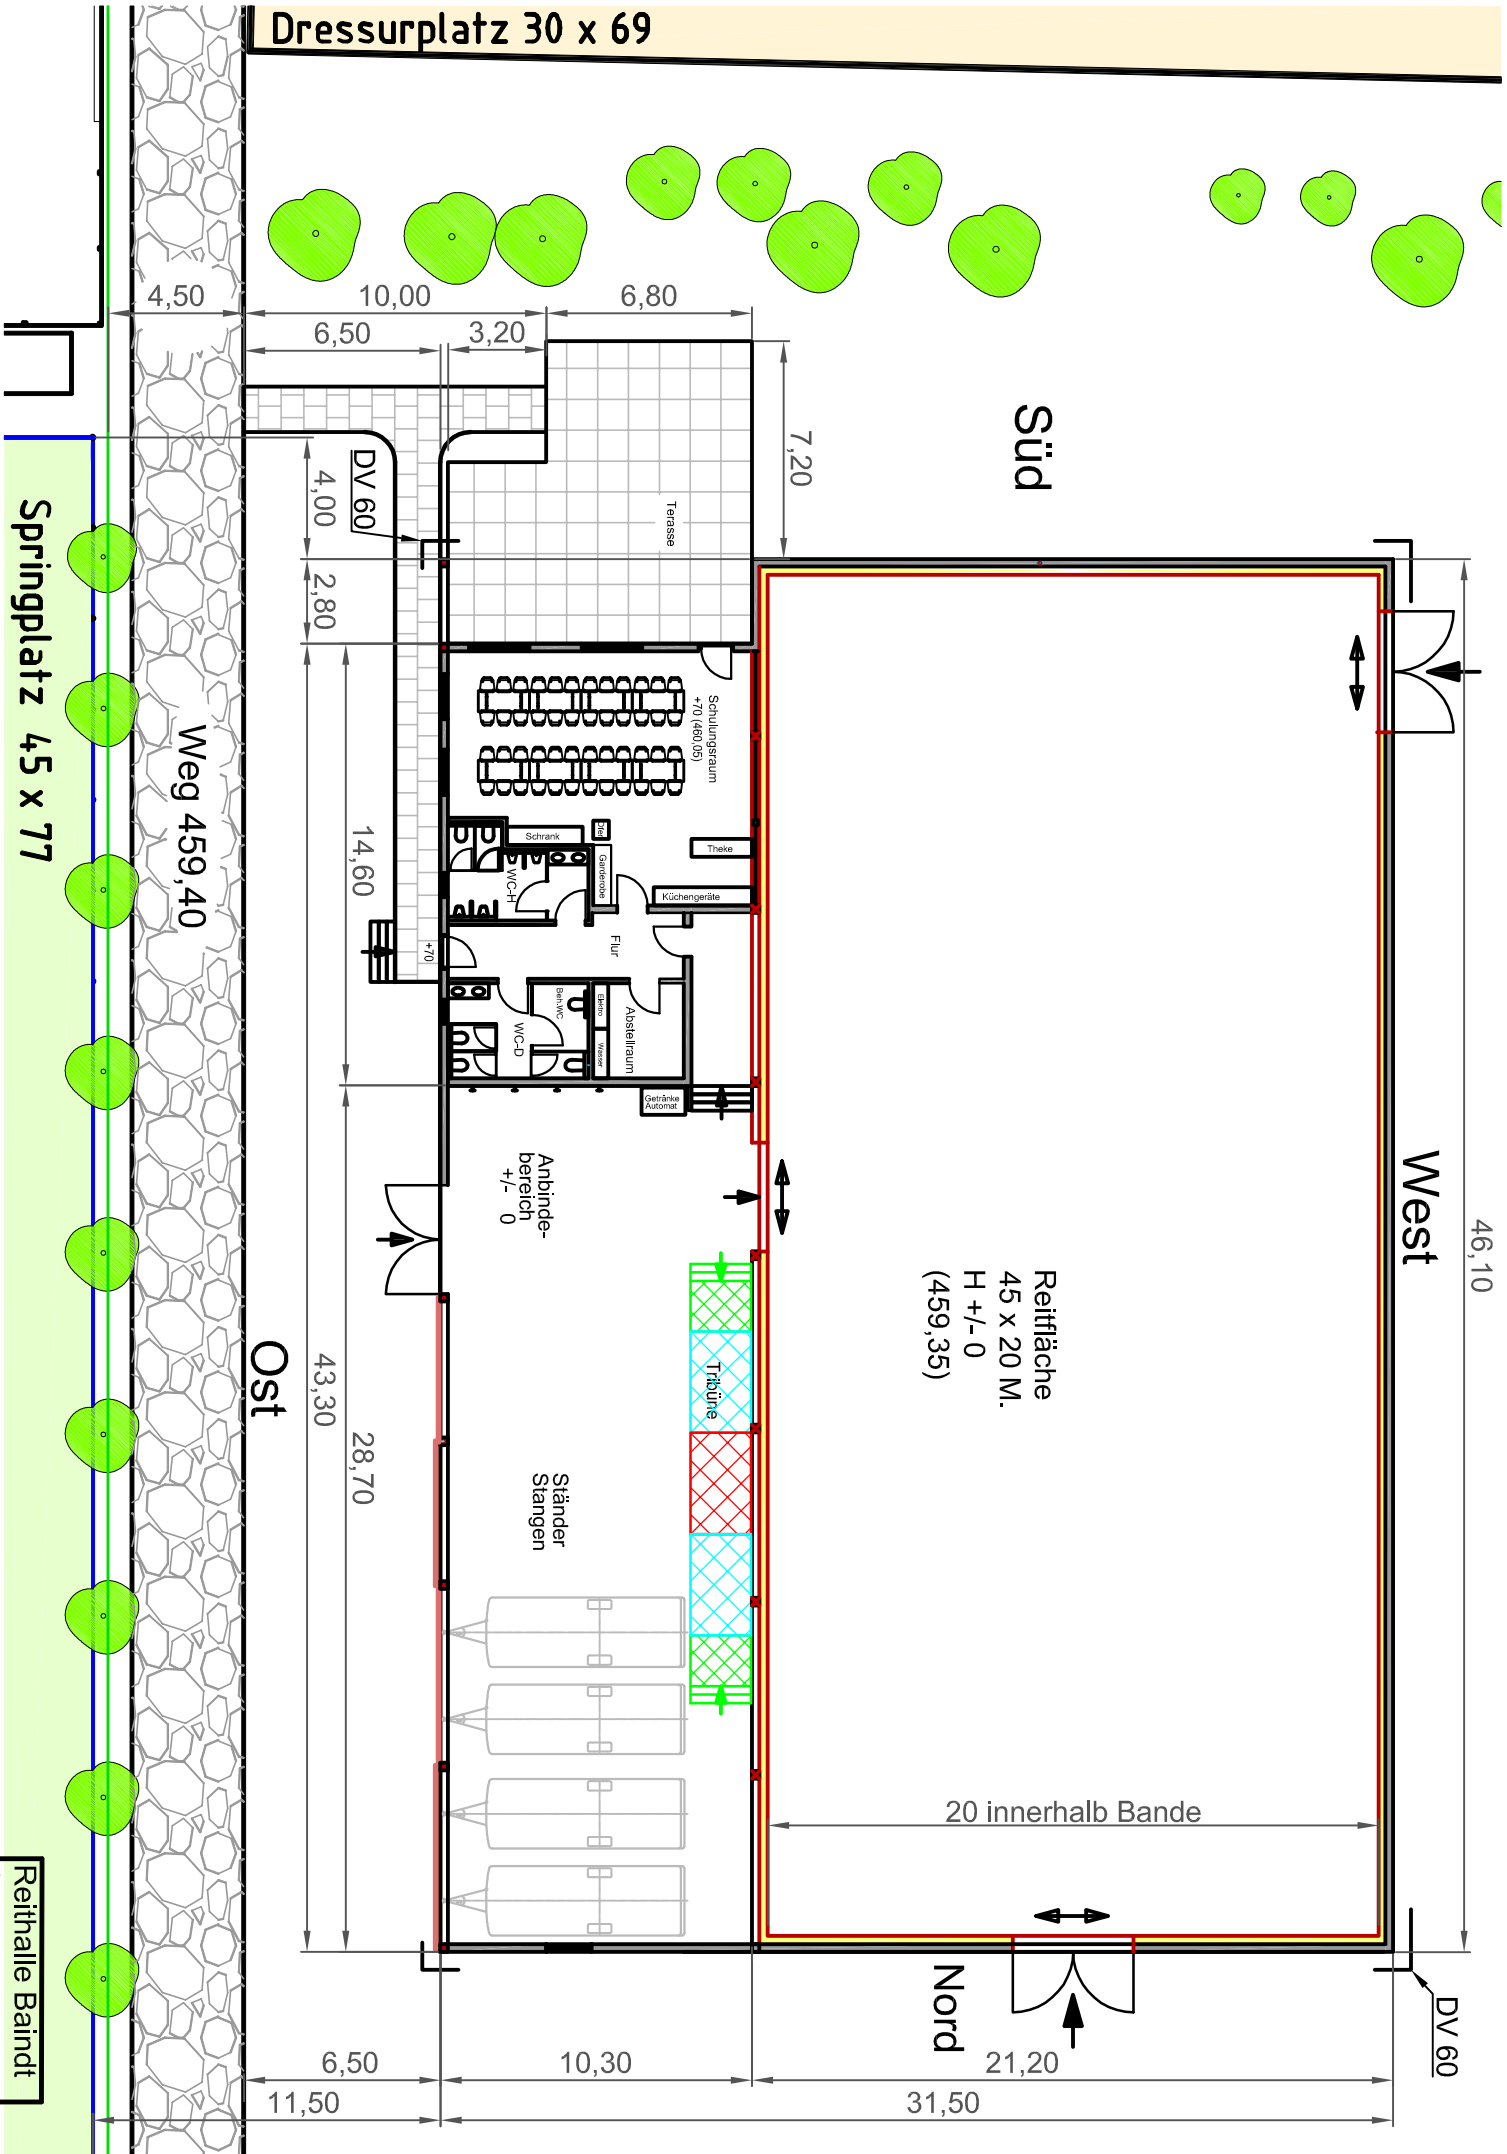

Dressurplatz 30 x 69

Reithalle Baintdt  
Stand 2022-04