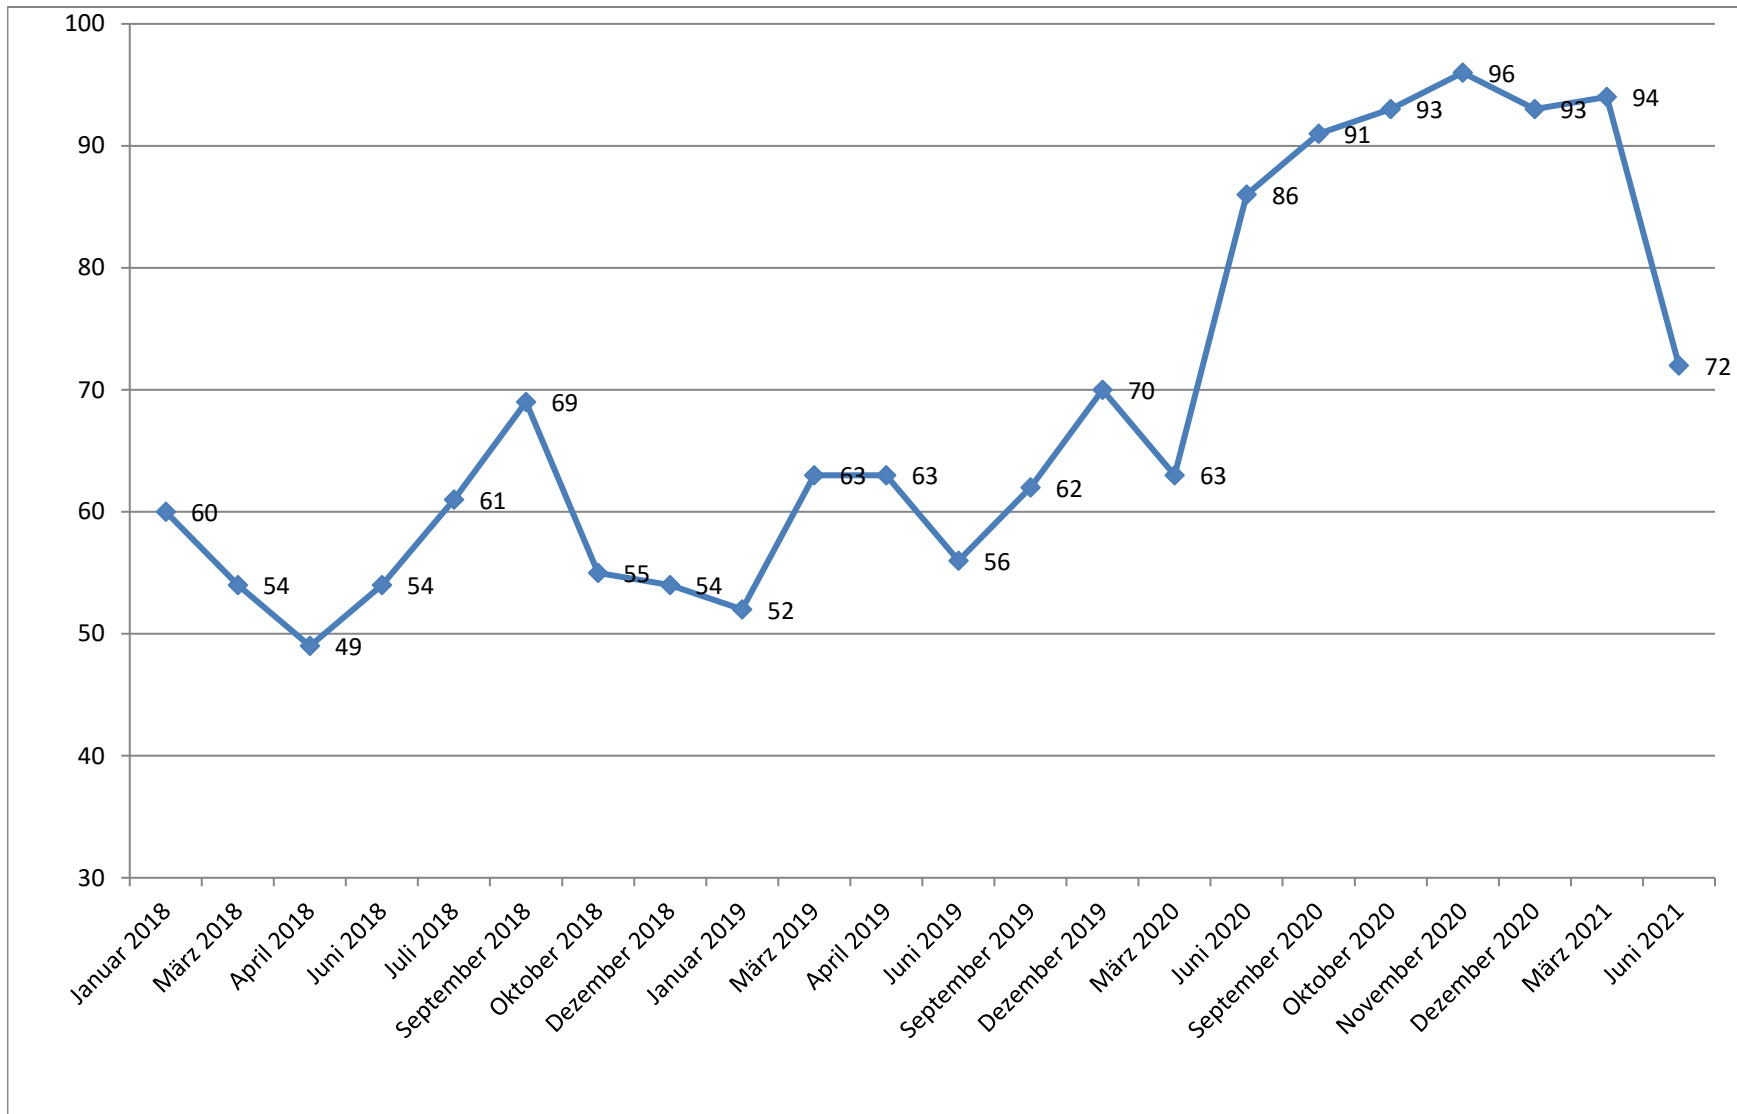

Arbeitslosenstatistik der Gemeinde Baidt

Monat	Arbeitslose gesamt	Anteil Männer	Anteil Frauen	Anteil unter 25	Anteil über 55
Januar 2018	60	33	27	8	16
März 2018	54	29	25	9	12
April 2018	49	25	24	9	11
Juni 2018	54	29	25	9	13
Juli 2018	61	34	27	10	12
September 2018	69	38	31	13	10
Oktober 2018	55	27	28	7	9
Dezember 2018	54	27	27	7	11
Januar 2019	52	23	29	4	10
März 2019	63	33	30	9	0
April 2019	63	32	31	5	11
Juni 2019	56	28	28	10	14
September 2019	62	34	28	8	14
Dezember 2019	70	34	36	8	14
März 2020	63	27	36	6	14
Juni 2020	86	38	48	7	19
September 2020	91	39	52	7	18
Oktober 2020	93	44	49	10	17
November 2020	96	47	49	7	17
Dezember 2020	93	45	48	8	17
März 2021	94	47	47	7	21
Juni 2021	72	39	33	7	16