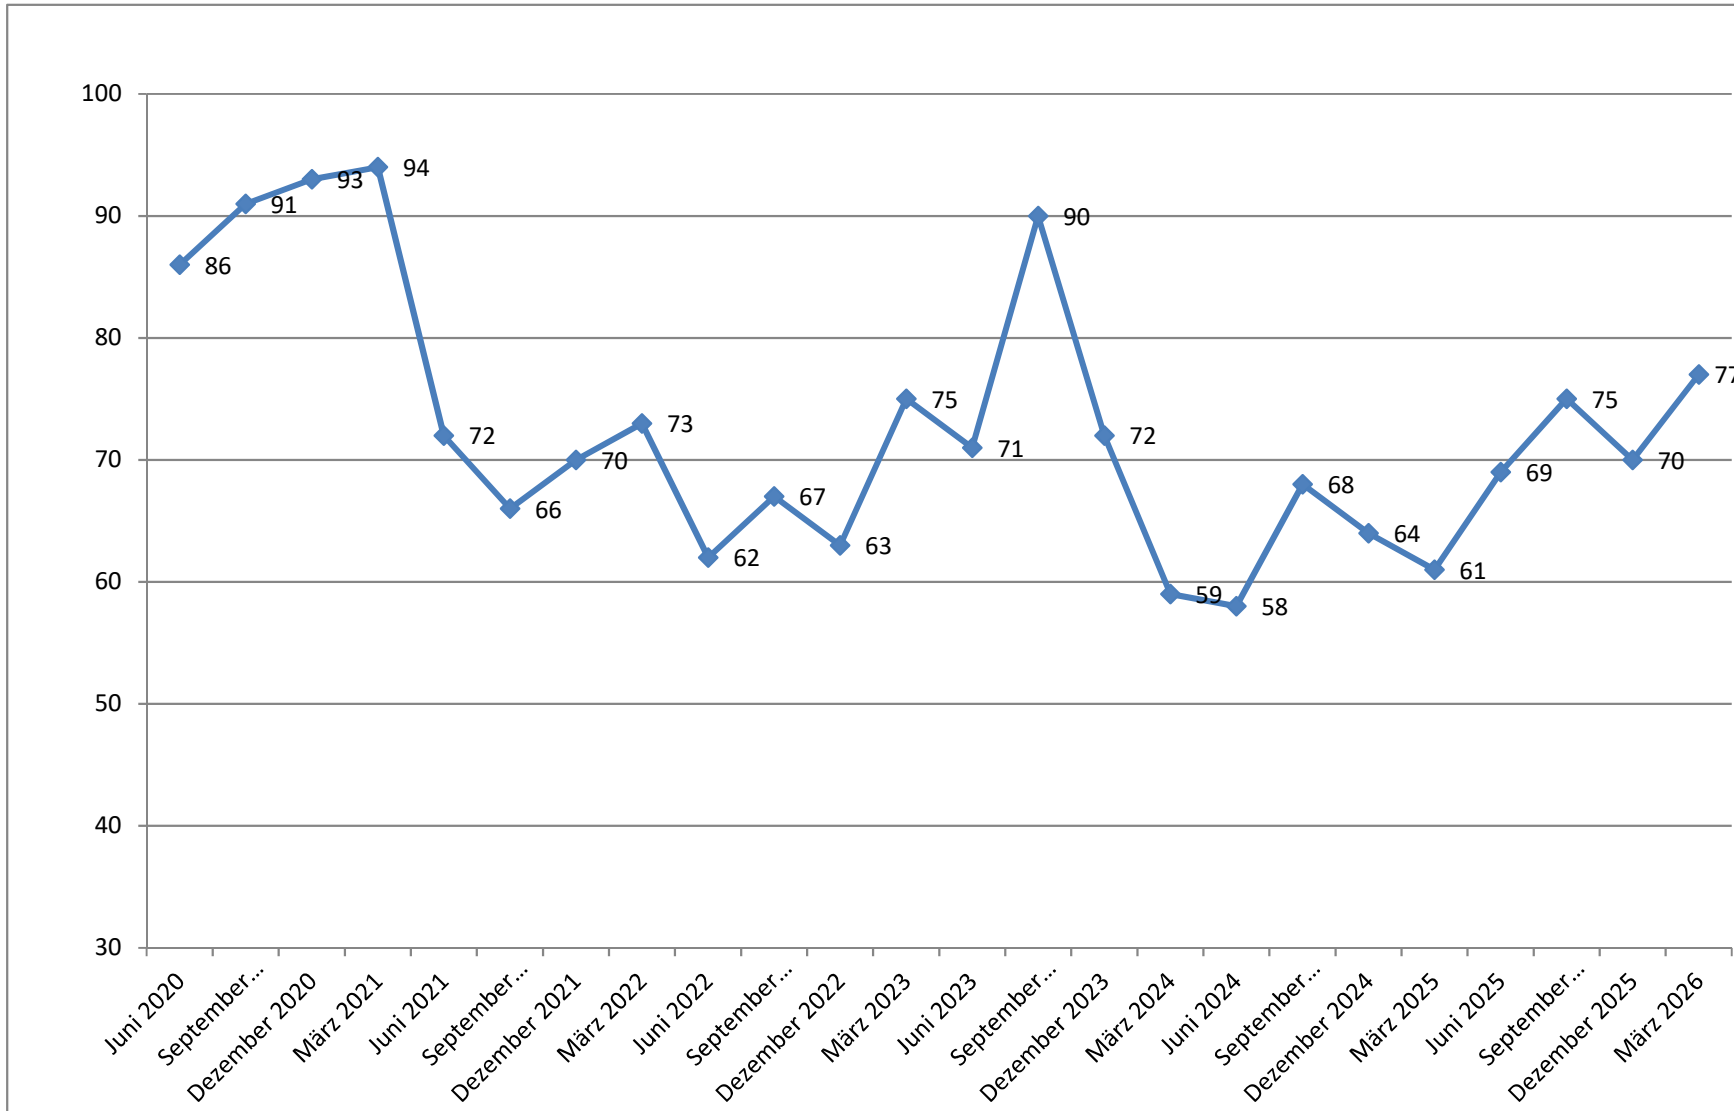

Arbeitslosenstatistik der Gemeinde Baidt

Monat	Arbeitslose gesamt	Anteil Männer	Anteil Frauen	Anteil unter 25	Anteil über 55
Juni 2020	86	38	48	7	19
September 2020	91	39	52	7	18
Dezember 2020	93	45	48	8	17
März 2021	94	47	47	7	21
Juni 2021	72	39	33	7	16
September 2021	66	34	32	5	15
Dezember 2021	70	36	34	4	19
März 2022	73	37	36	7	19
Juni 2022	62	29	33	4	15
September 2022	67	33	34	4	15
Dezember 2022	63	35	28	6	18
März 2023	75	40	35	10	20
Juni 2023	71	35	36	5	21
September 2023	90	49	41	15	16
Dezember 2023	72	42	30	14	13
März 2024	59	29	30	18	18
Juni 2024	58	33	25	5	19
September 2024	68	36	32	5	20
Dezember 2024	64	32	32	9	14
März 2025	61	32	29	9	15
Juni 2025	69	35	34	12	14
September 2025	75	35	40	17	17
Dezember 2025	70	34	36	16	15
März 2026	77	47	30	10	16