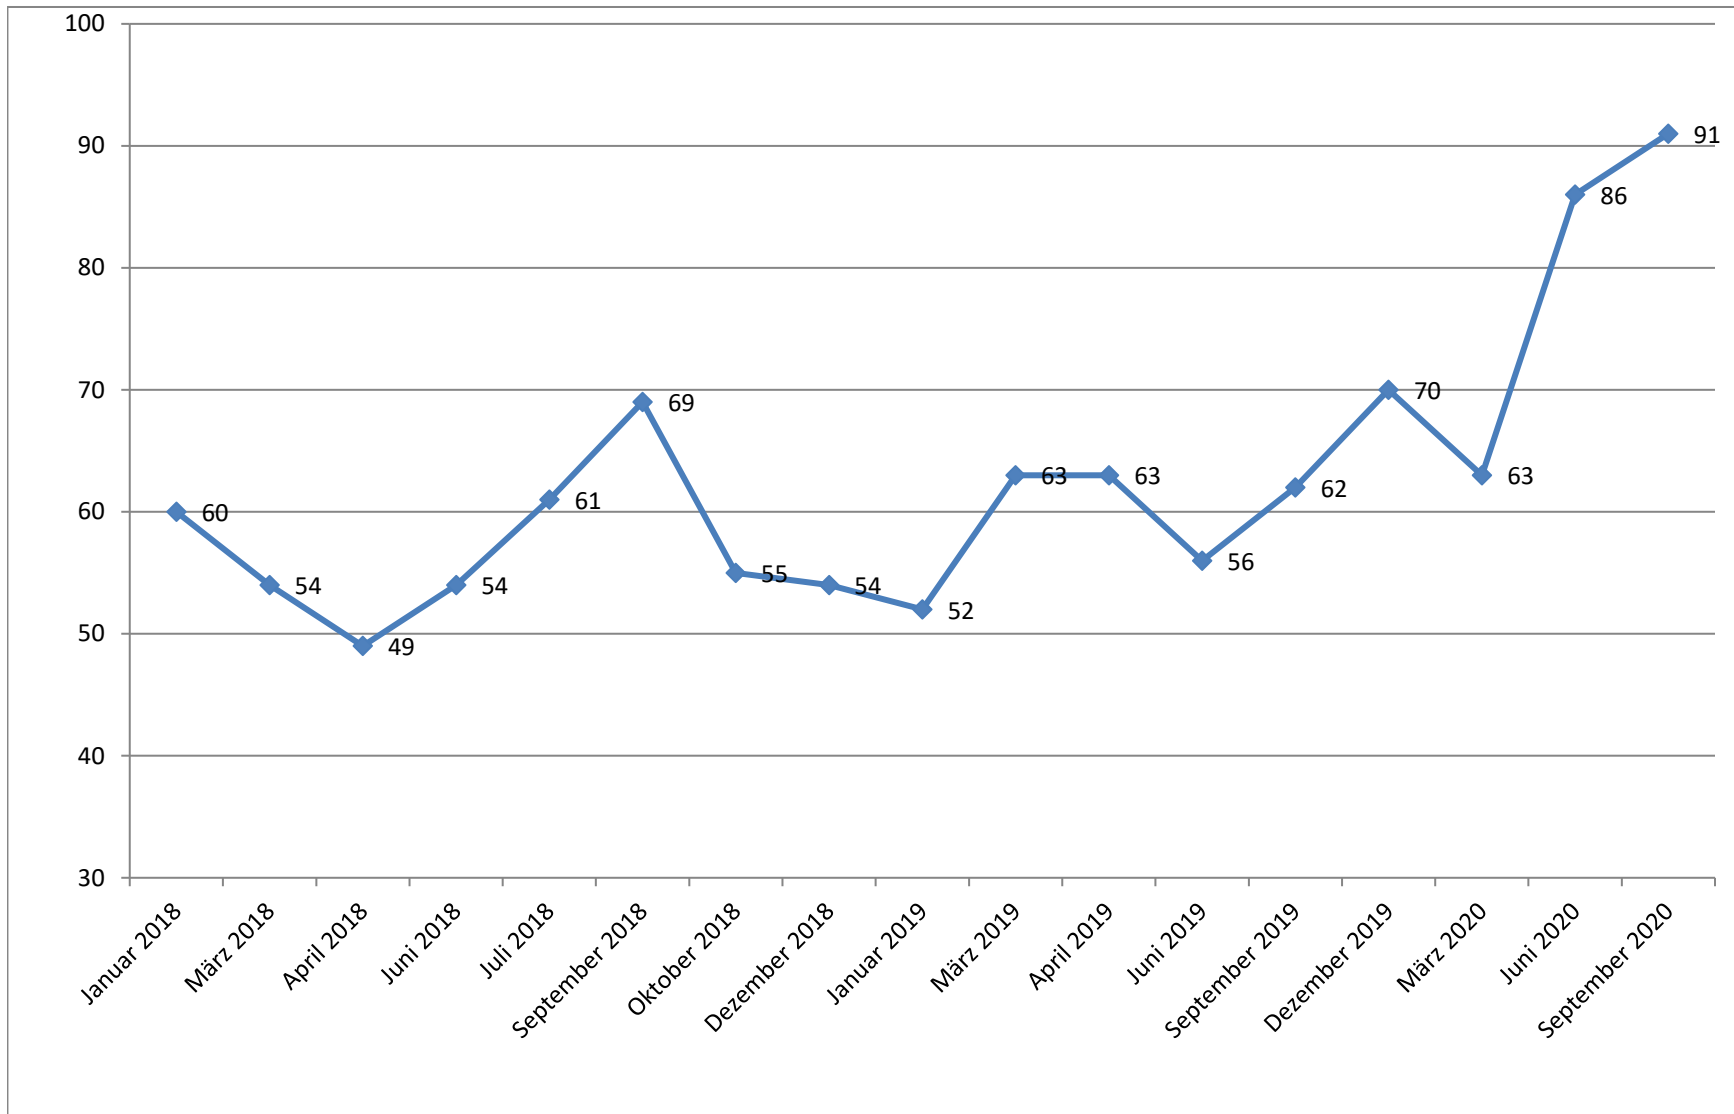

## Arbeitslosenstatistik der Gemeinde Baidt

<b>Monat</b>	<b>Arbeitslose gesamt</b>	<b>Anteil Männer</b>	<b>Anteil Frauen</b>	<b>Anteil unter 25</b>	<b>Anteil über 55</b>
Januar 2018	60	33	27	8	16
März 2018	54	29	25	9	12
April 2018	49	25	24	9	11
Juni 2018	54	29	25	9	13
Juli 2018	61	34	27	10	12
September 2018	69	38	31	13	10
Oktober 2018	55	27	28	7	9
Dezember 2018	54	27	27	7	11
Januar 2019	52	23	29	4	10
März 2019	63	33	30	9	0
April 2019	63	32	31	5	11
Juni 2019	56	28	28	10	14
September 2019	62	34	28	8	14
Dezember 2019	70	34	36	8	14
März 2020	63	27	36	6	14
Juni 2020	86	38	48	7	19
September 2020	91	39	52	7	18