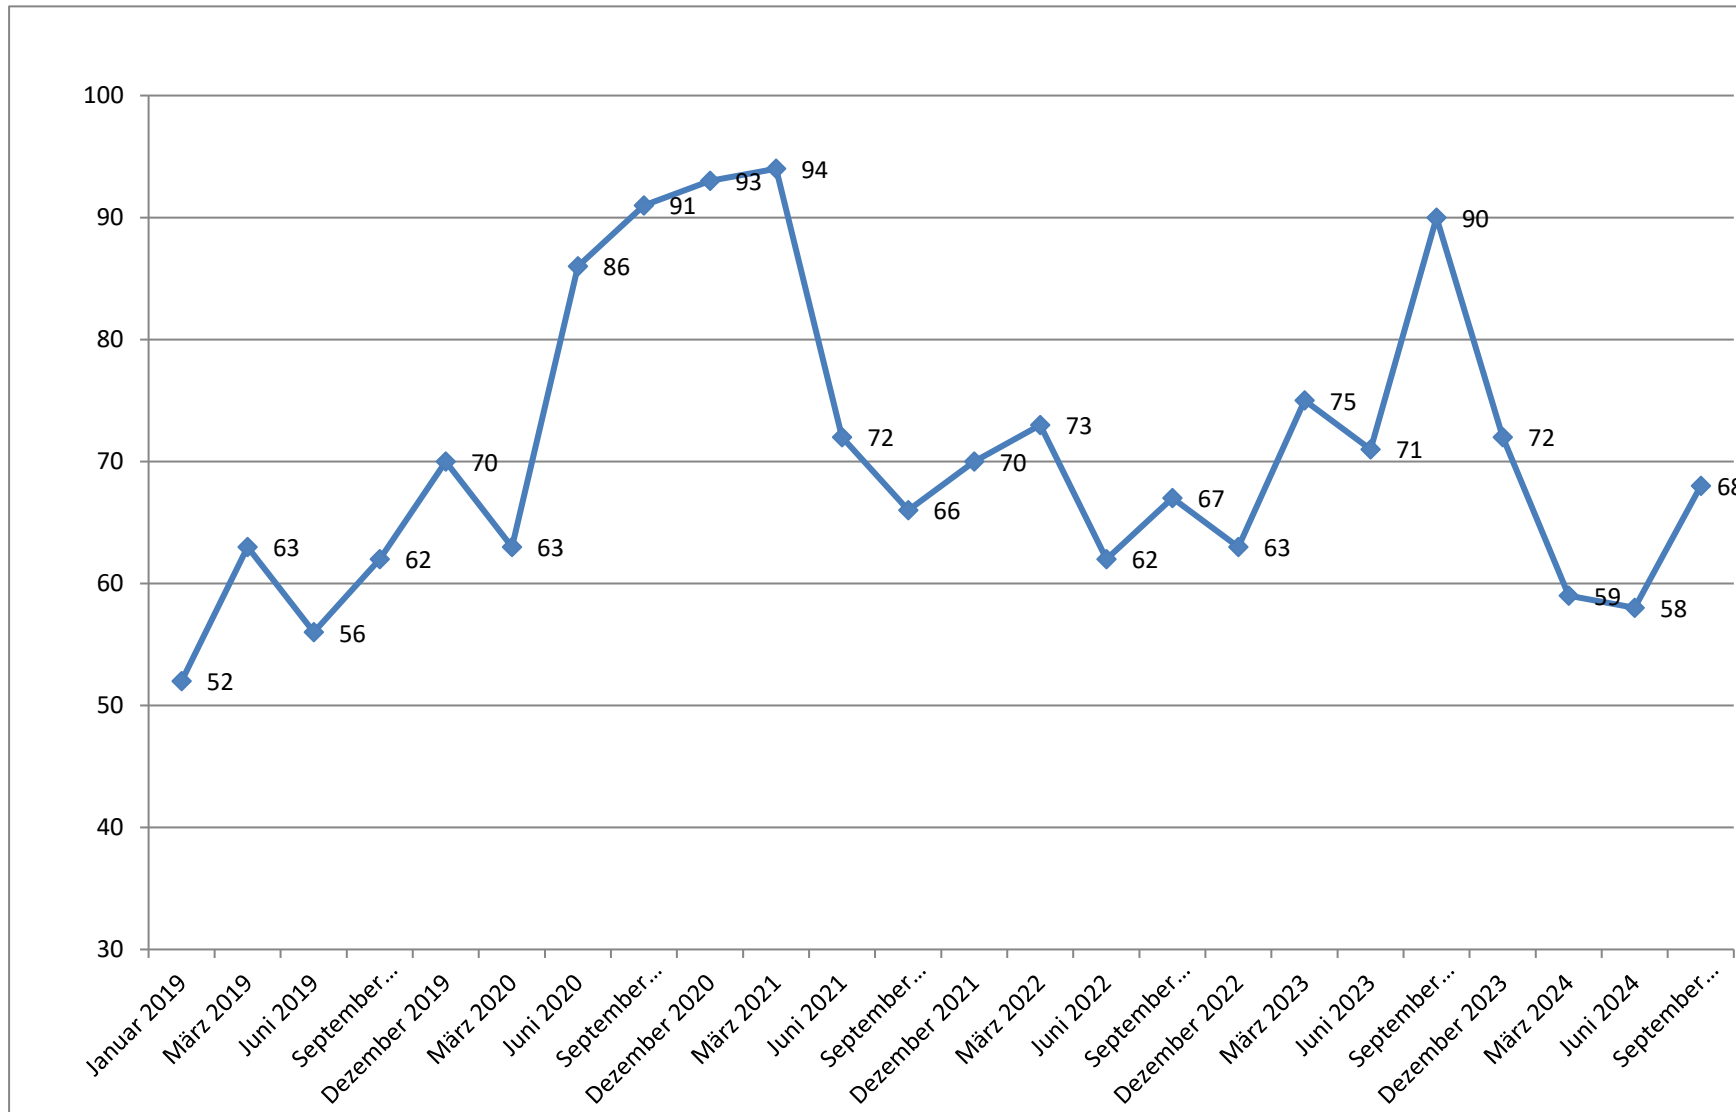

# Arbeitslosenstatistik der Gemeinde Baidt

Monat	Arbeitslose gesamt	Anteil Männer	Anteil Frauen	Anteil unter 25	Anteil über 55
Januar 2018	60	33	27	8	16
März 2018	54	29	25	9	12
Juni 2018	54	29	25	9	13
September 2018	69	38	31	13	10
Dezember 2018	54	27	27	7	11
Januar 2019	52	23	29	4	10
März 2019	63	33	30	9	0
Juni 2019	56	28	28	10	14
September 2019	62	34	28	8	14
Dezember 2019	70	34	36	8	14
März 2020	63	27	36	6	14
Juni 2020	86	38	48	7	19
September 2020	91	39	52	7	18
Dezember 2020	93	45	48	8	17
März 2021	94	47	47	7	21
Juni 2021	72	39	33	7	16
September 2021	66	34	32	5	15
Dezember 2021	70	36	34	4	19
März 2022	73	37	36	7	19
Juni 2022	62	29	33	4	15
September 2022	67	33	34	4	15
Dezember 2022	63	35	28	6	18
März 2023	75	40	35	10	20
Juni 2023	71	35	36	5	21
September 2023	90	49	41	15	16
Dezember 2023	72	42	30	14	13
März 2024	59	29	30	18	18
Juni 2024	58	33	25	5	19
September 2024	68	36	32	5	20