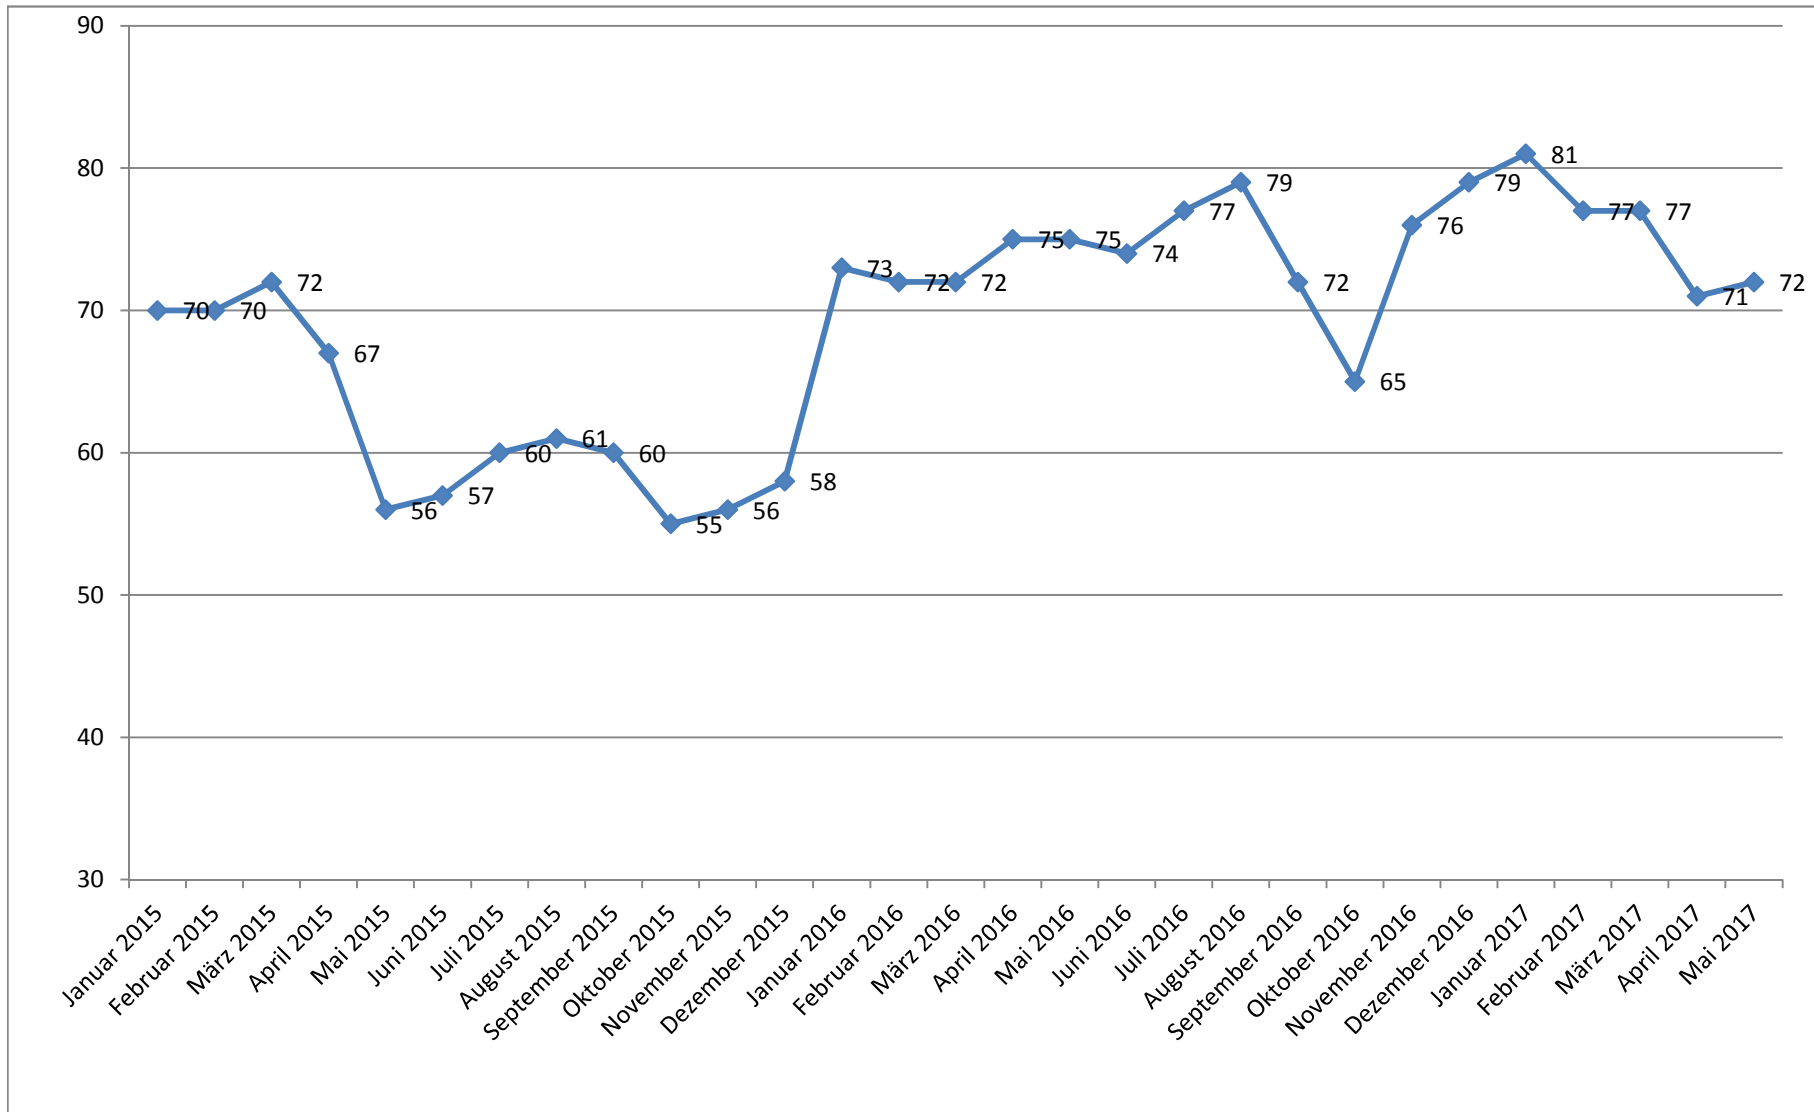

Arbeitslosenstatistik der Gemeinde Baidt

Monat	Arbeitslose gesamt	Anteil Männer	Anteil Frauen	Anteil unter 25	Anteil über 55
Januar 2015	70	35	35	8	16
Februar 2015	70	30	40	11	15
März 2015	72	36	36	13	15
April 2015	67	36	31	9	16
Mai 2015	56	31	25	8	13
Juni 2015	57	32	25	9	15
Juli 2015	60	30	30	8	13
August 2015	61	32	29	12	12
September 2015	60	32	28	6	13
Oktober 2015	55	32	23	6	14
November 2015	56	32	24	7	14
Dezember 2015	58	35	23	6	12
Januar 2016	73	43	30	10	18
Februar 2016	72	38	34	9	18
März 2016	72	35	37	8	16
April 2016	75	36	39	9	17
Mai 2016	75	33	42	10	16
Juni 2016	74	34	40	9	18
Juli 2016	77	41	36	8	17
August 2016	79	39	40	9	17
September 2016	72	38	34	7	17
Oktober 2016	65	35	30	9	16
November 2016	76	41	35	12	16
Dezember 2016	79	42	37	6	23
Januar 2017	81	44	37	6	18
Februar 2017	77	43	34	6	18
März 2017	77	38	39	10	14
April 2017	71	32	39	8	10
Mai 2017	72	33	39	5	15