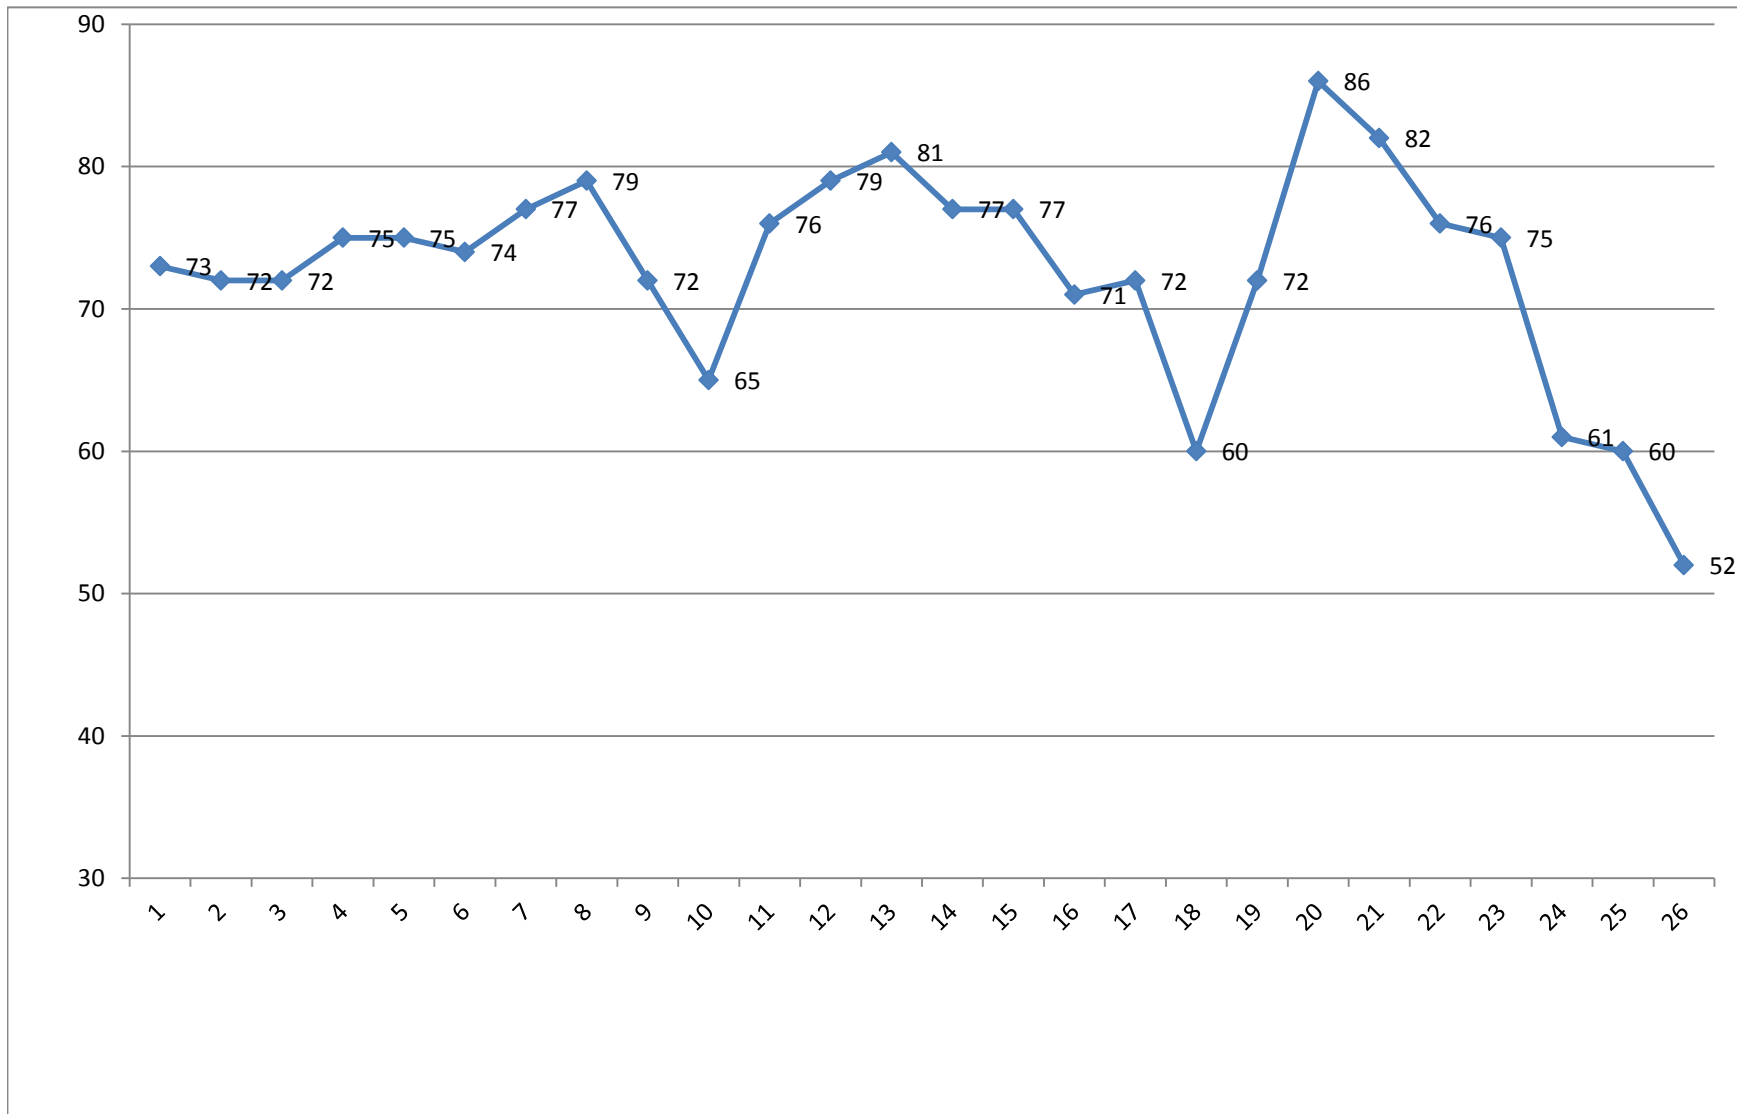

Arbeitslosenstatistik der Gemeinde Baidt

Monat	Arbeitslose gesamt	Anteil Männer	Anteil Frauen	Anteil unter 25	Anteil über 55
Januar 2016	73	43	30	10	18
Februar 2016	72	38	34	9	18
März 2016	72	35	37	8	16
April 2016	75	36	39	9	17
Mai 2016	75	33	42	10	16
Juni 2016	74	34	40	9	18
Juli 2016	77	41	36	8	17
August 2016	79	39	40	9	17
September 2016	72	38	34	7	17
Oktober 2016	65	35	30	9	16
November 2016	76	41	35	12	16
Dezember 2016	79	42	37	6	23
Januar 2017	81	44	37	6	18
Februar 2017	77	43	34	6	18
März 2017	77	38	39	10	14
April 2017	71	32	39	8	10
Mai 2017	72	33	39	5	15
Juni 2017	60	27	33	4	15
Juli 2017	72	33	39	11	14
August 2017	86	47	39	14	13
September 2017	82	43	39	14	16
Oktober 2017	76	42	34	9	19
November 2017	75	38	37	9	20
Dezember 2017	61	33	28	7	18
Januar 2018	60	33	27	8	16
Februar 2018	52	31	21	5	12