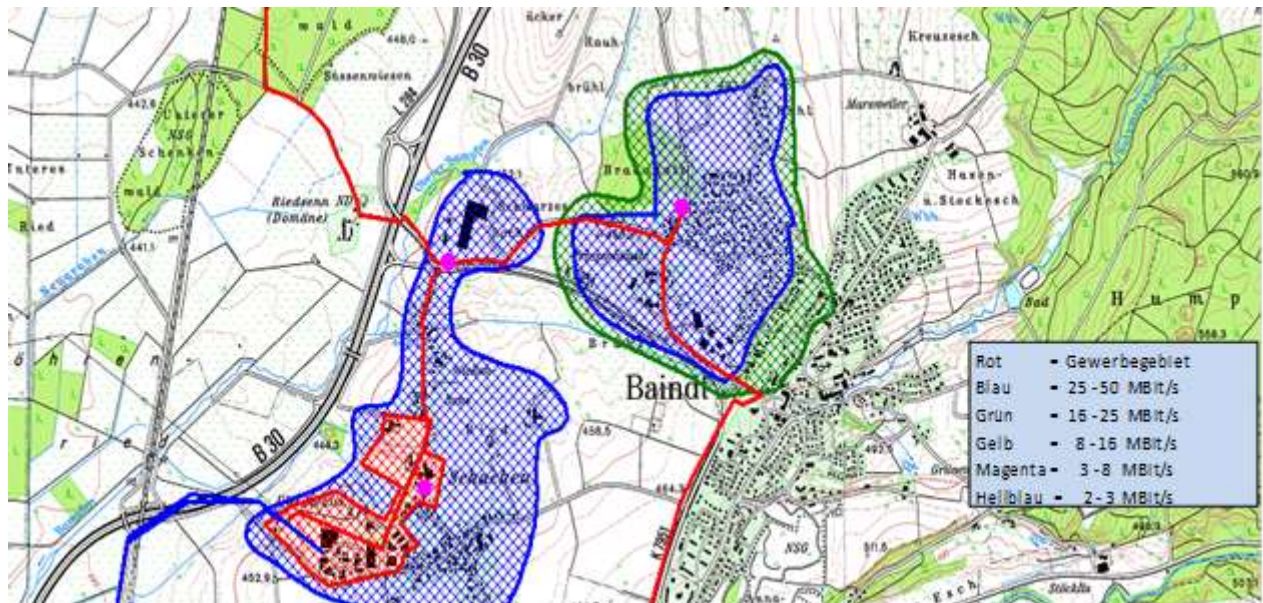

Oktober 2012 kündbar ist, können Sie natürlich schneller umsteigen als ein Baidter, der erst auf Februar 2013 kündigen kann. Es ist aber auf jeden Fall sinnvoll, schon jetzt den Antrag zu stellen, dann kündigt NeckarCom so früh als möglich. Zudem baut NeckarCom zuerst in dieser Gemeinde wo der Bedarf am größten und dringendsten ist. Deshalb sollten sie sich schon jetzt für einen Kombitarif Oberschwaben.net entscheiden.

Wo erhalte ich hierzu nähere Informationen?

Auf der Website <http://www.t-connect-rv.de> finden Sie viele Hinweise und Informationen rund um den NeckarCom Anschluss, auch unter Downloads eine Rubrik mit Fragen und Antworten, die wir Ihnen ans Herz legen möchten.

Bevorzugter Weg für Ihre persönliche Frage: bitte schreiben Sie eine E-Mail an info@t-connect-rv.de – Sie erhalten schnell eine kompetente Antwort! Wir stehen aber auch unter 07529-9743800 gerne zur Verfügung.

Alle Haushalte, die nicht im Gebiet des modellhaften Vorhabens liegen (siehe Plan unten), werden laut Gemeinde gebeten, Ihr Interesse einer schnelleren Internetverbindung auch durch Abgabe eines Antragsformulars zu bekunden.

Claus Ziegerer (Dienstleister der NeckarCom)
Firma T-Connect UG

Geplante Erschließung der NeckarCom bei entsprechendem Bedarf:

weitere Infos auch unter www.oberschwaben.net oder www.t-connect-rv.de